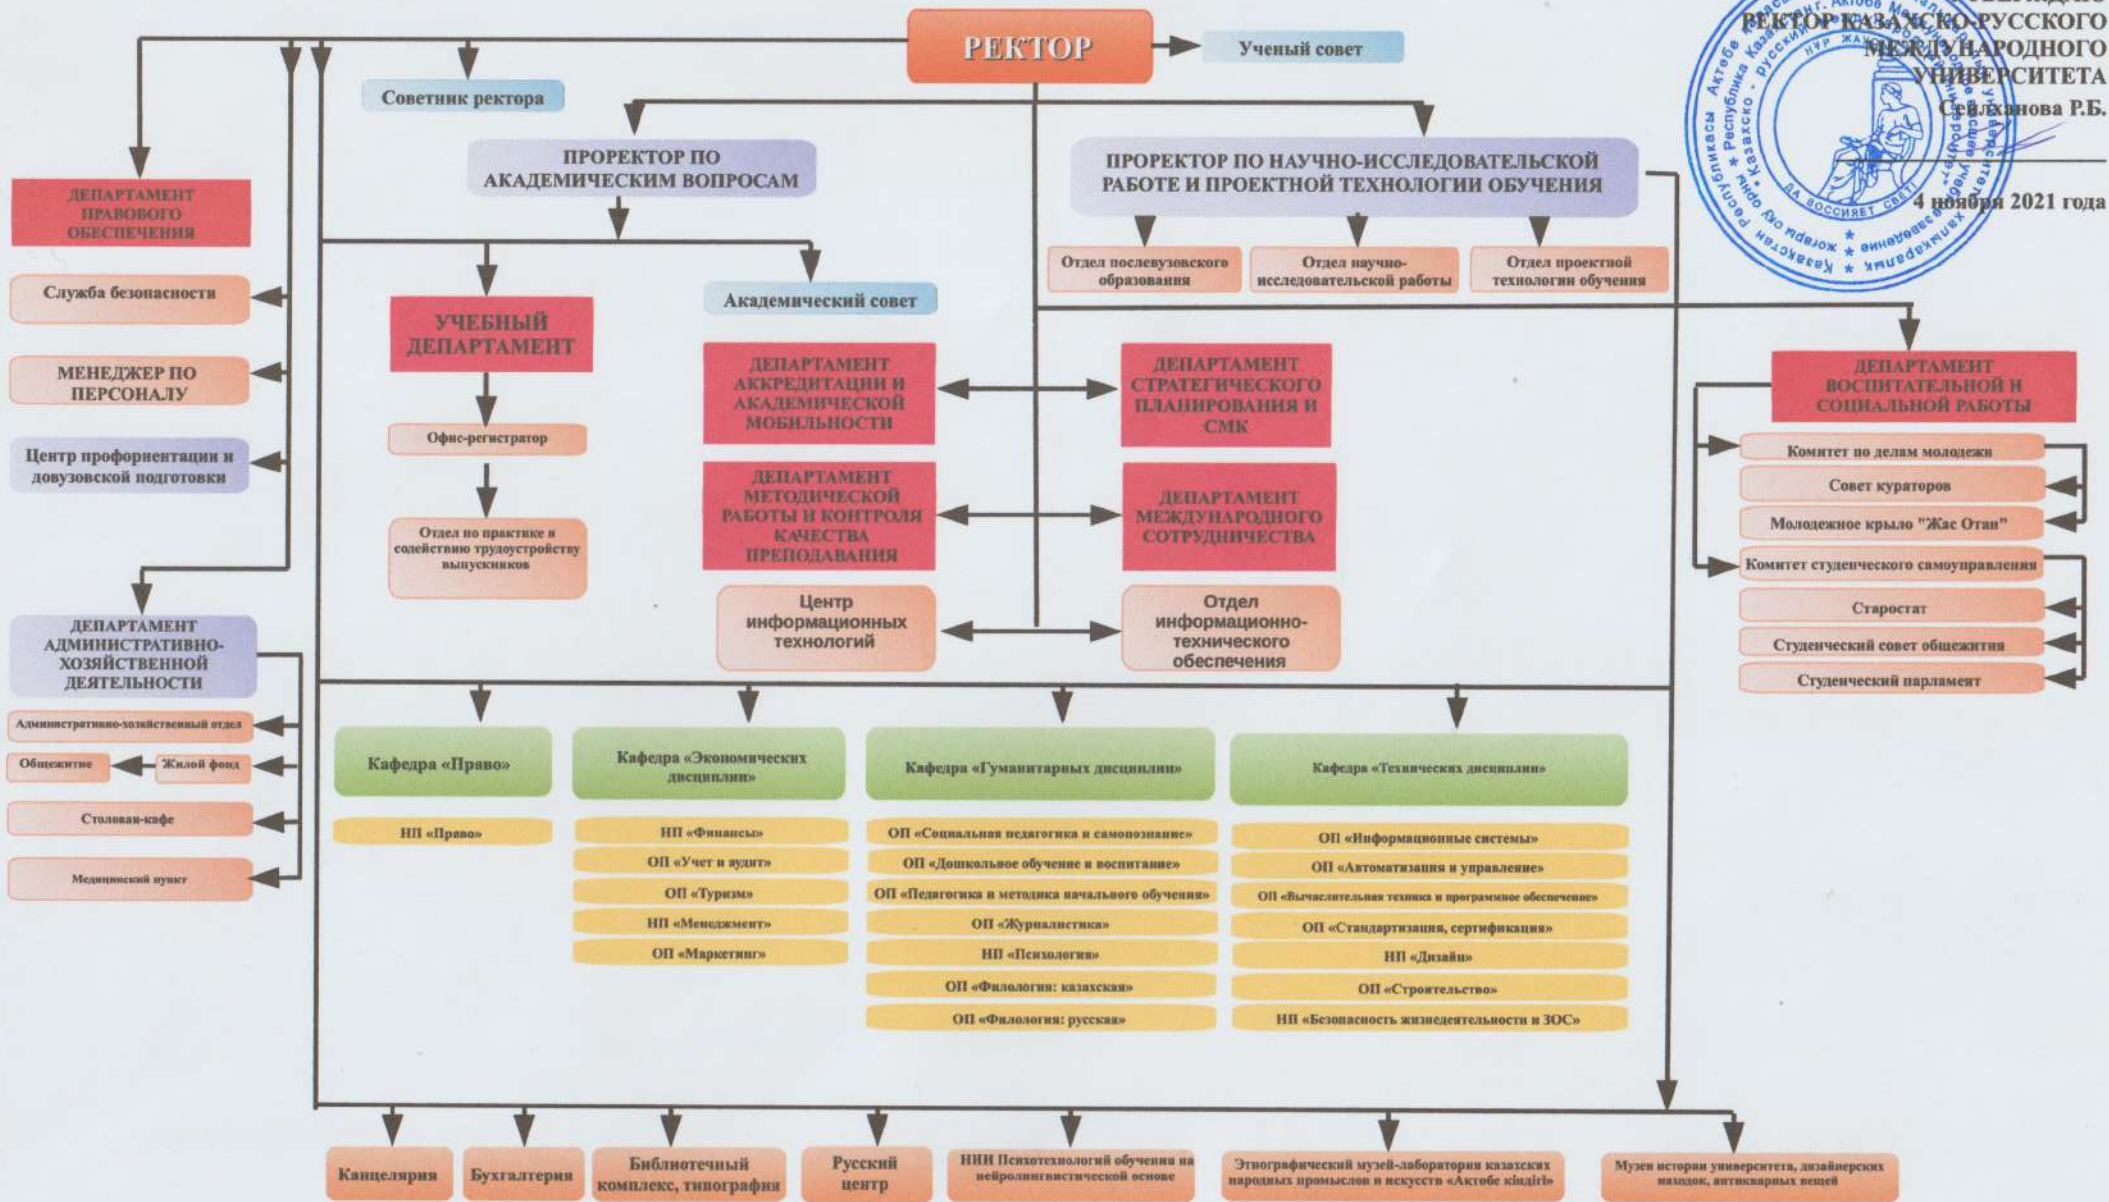

ОРГАНИЗАЦИОННАЯ СТРУКТУРА КАЗАХСКО-РУССКОГО МЕЖДУНАРОДНОГО УНИВЕРСИТЕТА НА 2021 - 2022 УЧЕБНЫЙ ГОД

УТВЕРЖДАЮ
 РЕКТОР КАЗАХСКО-РУССКОГО
 МЕЖДУНАРОДНОГО
 УНИВЕРСИТЕТА
 Сейлхонова Р.Б.
 4 ноября 2021 года